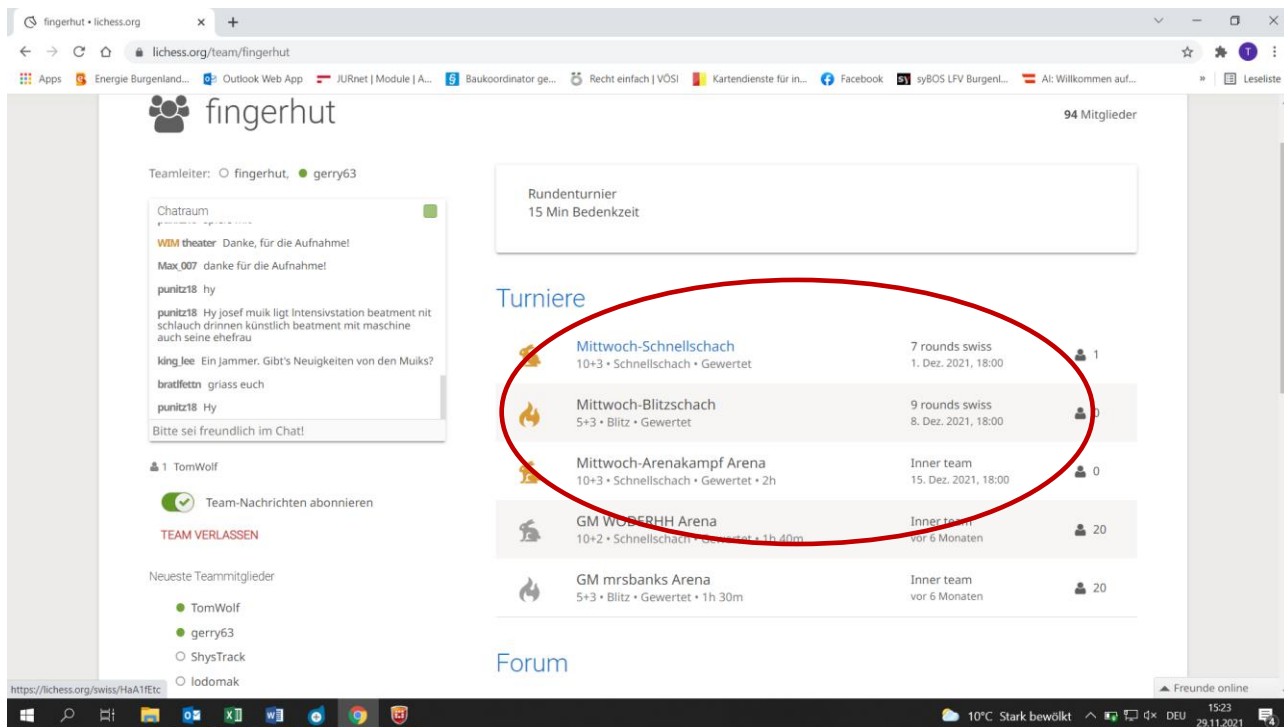

Erläuterung, wie man bei **Lichess.org** einem Team beitrifft bzw. am Turnier teilnehmen kann:

1. Du musst dich auf lichess.org mit einem Namen und Passwort registrieren – kostenlos!!
2. Dann loggst du dich ein und gehst unter dem Reiter „GEMEINSCHAFT“ auf „Teams“!

3. Im Suchfeld gibst du „fingerhut“ ein und drückst auf „Enter“!

- 4. Wenn du noch nicht beigetreten bist, dann kannst du nun eine Nachricht an den Team-Leader schreiben, dieser bestätigt dann den Beitritt in die Gruppe/Team!
- 5. Wenn du aufgenommen bist, siehst du folgende Seite mit den eingetragenen Turnieren, jeweils mit Datum, Uhrzeit und Modus!