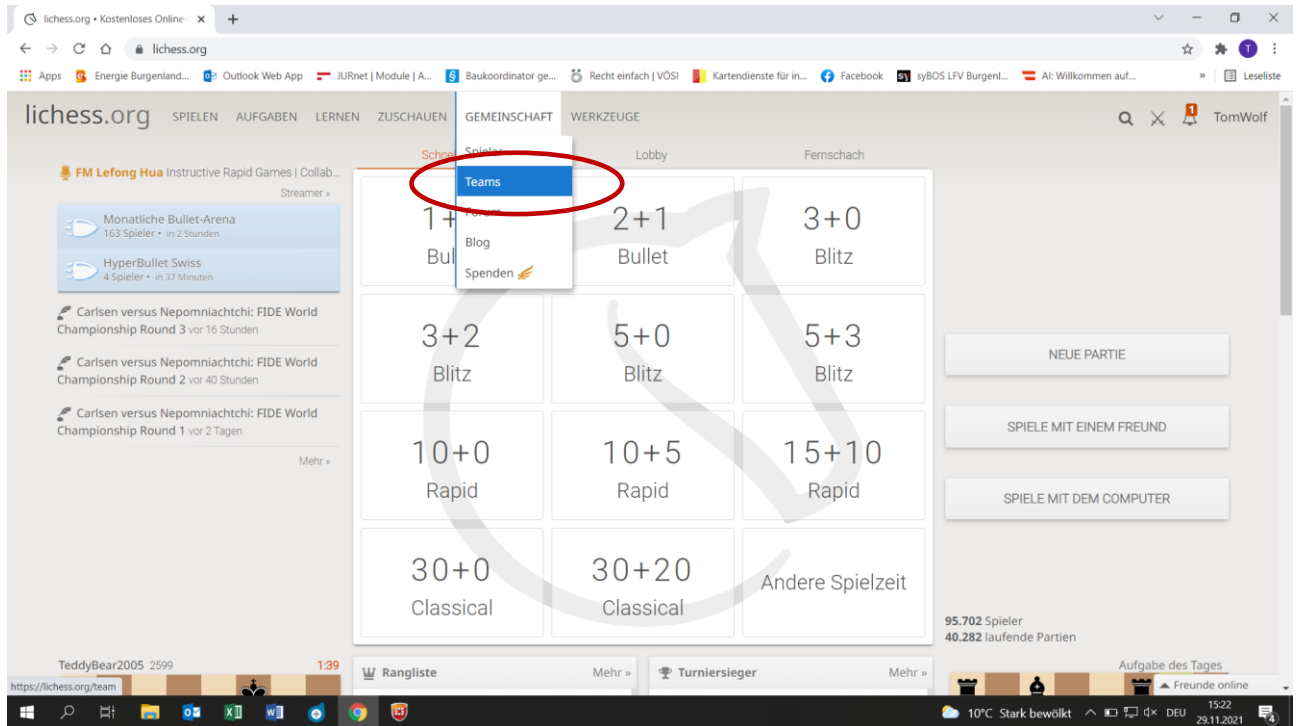

Erläuterung, wie man bei **Lichess.org** einem Team beitrifft bzw. am Turnier teilnehmen kann:

1. Du musst dich auf lichess.org mit einem Namen und Passwort registrieren – kostenlos!!
2. Dann loggst du dich ein und gehst unter dem Reiter „GEMEINSCHAFT“ auf „Teams“!

3. Im Suchfeld gibst du „fingerhut“ ein und drückst auf „Enter“!

- 4. Wenn du noch nicht beigetreten bist, dann kannst du nun eine Nachricht an den Team-Leader schreiben, dieser bestätigt dann den Beitritt in die Gruppe/Team!
- 5. Wenn du aufgenommen bist, siehst du folgende Seite mit den eingetragenen Turnieren, jeweils mit Datum, Uhrzeit und Modus!