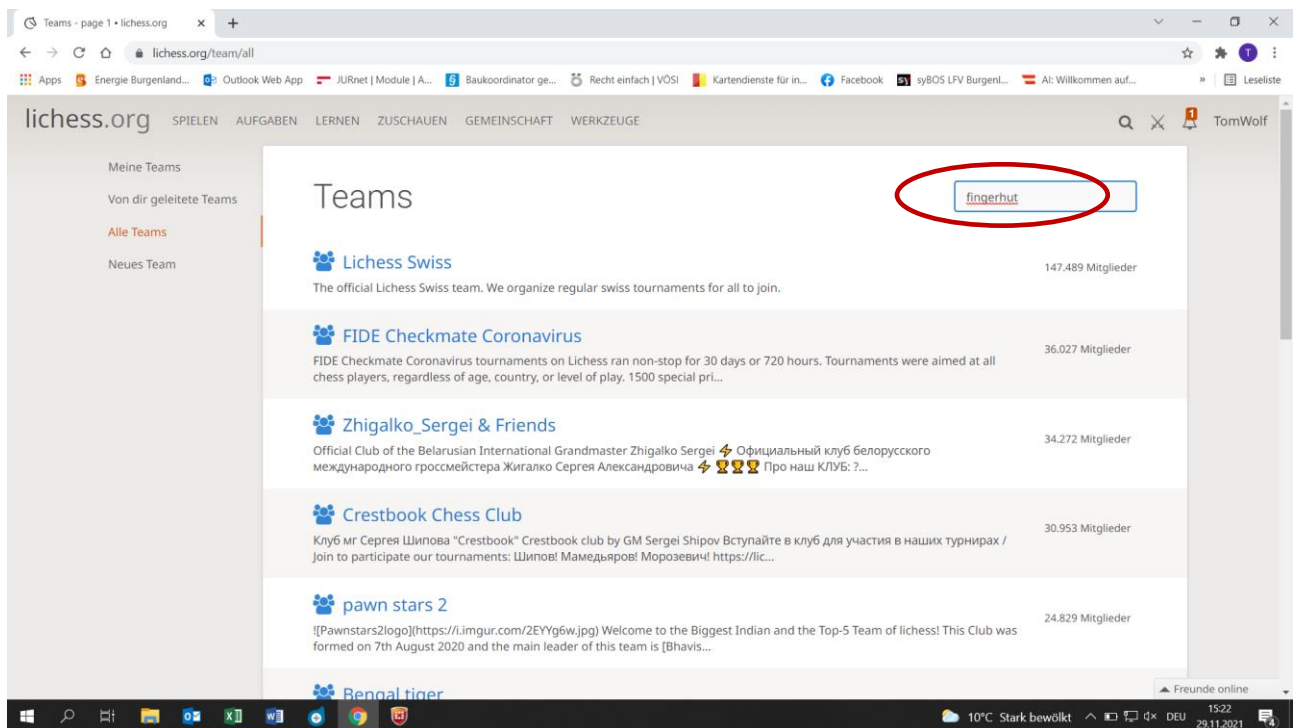

Erläuterung, wie man bei **Lichess.org** einem Team beitrifft bzw. am Turnier teilnehmen kann:

1. Du musst dich auf lichess.org mit einem Namen und Passwort registrieren – kostenlos!!
2. Dann loggst du dich ein und gehst unter dem Reiter „GEMEINSCHAFT“ auf „Teams“!

3. Im Suchfeld gibst du „fingerhut“ ein und drückst auf „Enter“!

- 4. Wenn du noch nicht beigetreten bist, dann kannst du nun eine Nachricht an den Team-Leader schreiben, dieser bestätigt dann den Beitritt in die Gruppe/Team!
- 5. Wenn du aufgenommen bist, siehst du folgende Seite mit den eingetragenen Turnieren, jeweils mit Datum, Uhrzeit und Modus!